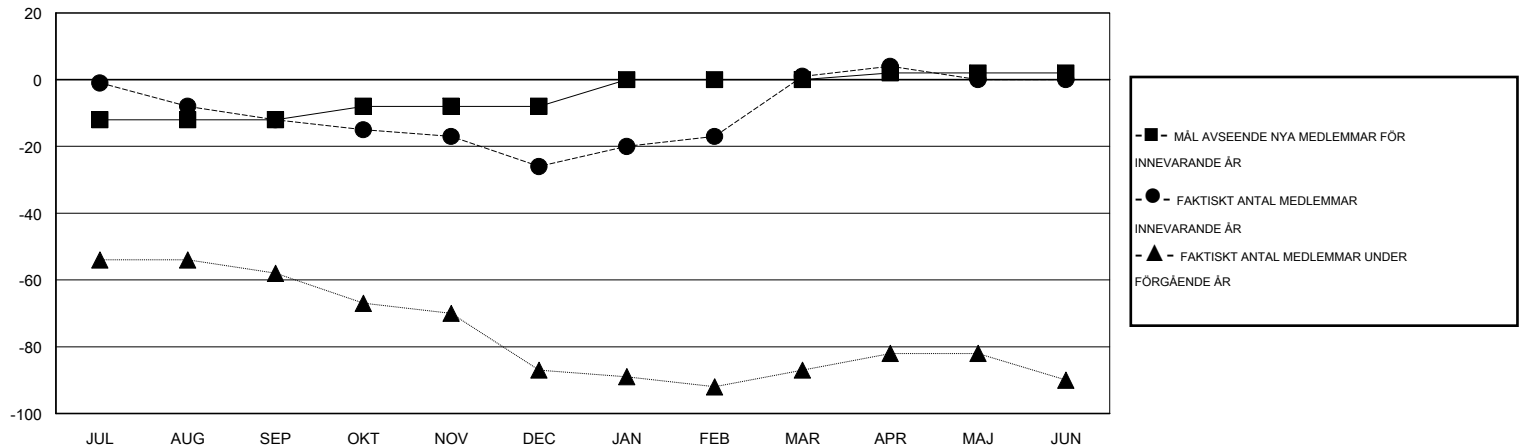

# MONTHLY MEMBERSHIP PROGRESS REPORT

District 104 H

Results as of: 4/30/2014

GMT: JØRN ANDERSEN

OMRÅDE NORWAY

GMT KO 4

Klubbar					Medlemmar				
RESULTAT FÖR 2013-2014					RESULTAT FÖR 2013-2014				
KVARTAL	MÅL AVSEENDE NYA KLUBBAR	FAKTISKT ANTAL NYA KLUBBAR	FAKTISKT ANTAL NEDLAGDA KLUBBAR	FAKTISK NETTOÖKNING / MINSKNING	KVARTAL	MÅL AVSEENDE NYA MEDLEMMAR	FAKTISKT ANTAL NYA MEDLEMMAR TOTALT	FAKTISKT ANTAL AVFÖRDA MEDLEMMAR	FAKTISK NETTOÖKNING / MINSKNING
JUL/AUG/SEP	0	0	0	0	JUL/AUG/SEP	-12	8	20	-12
OKT/NOV/DEC	0	0	0	0	OKT/NOV/DEC	4	14	28	-14
JAN/FEB/MAR	0	1	1	0	JAN/FEB/MAR	8	48	21	27
APR/MAJ/JUN	0	0	0	0	APR/MAJ/JUN	2	5	2	3

MÅL OCH FAKTISKT ANTAL NYA KLUBBAR

MÅL OCH FAKTISKT ANTAL MEDLEMMAR

NEDLAGDA KLUBBAR: 1

23 CLUBS OF 41 TOG UPP EN ELLER FLER NYA MEDLEMMAR

KÖNSFÖRDELNING

MAN 868 (85.18%)  
KVINNA 151 (14.82%)

AVFÖRDA MEDLEMMAR